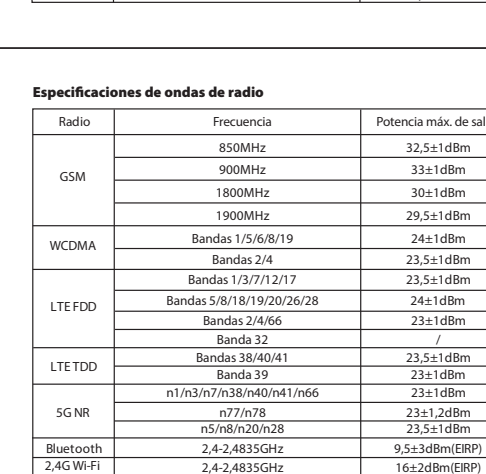

Table with 2 columns: Parameter and Value. Includes product CP1H2251, screen size, dimensions, battery, camera, and SAR values.