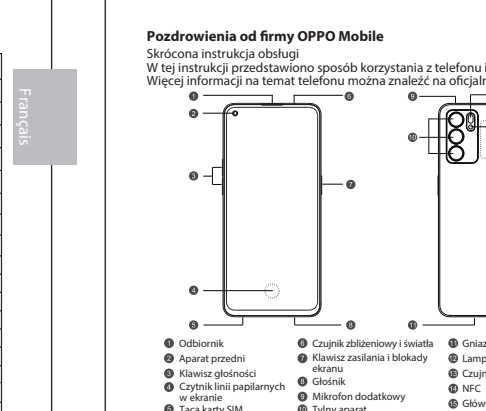

Table with 2 columns: Parameter and Value. Includes product CP1H2251, screen size, dimensions, battery, camera, and SAR values.