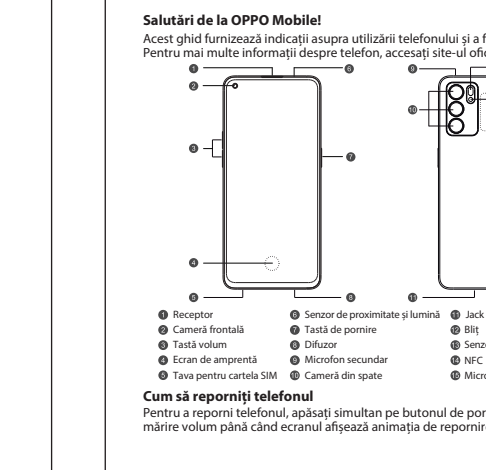

Table with 2 columns: Parameter and Value. Includes product CP1H2251, screen size, dimensions, battery, camera, and SAR values.