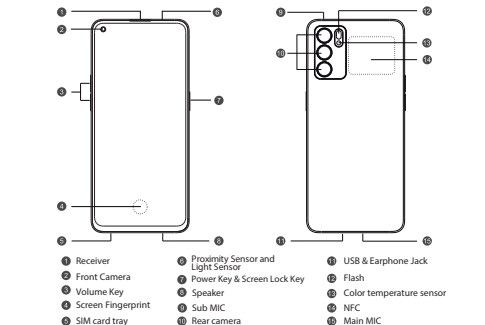

Table with 2 columns: Parameter and Value. Includes details for CP1H2251, screen size, dimensions, battery capacity, camera resolution, and SAR values.

Table with 3 columns: Radio, Frequency, Max. Output Power. Lists GSM, WCDMA, LTE FDD, LTE TDD, and 5G NR bands.

Table with 2 columns: Parameter and Value. Includes model CP1H2251, screen size, dimensions, battery, camera, and SAR values.

Table with 2 columns: Parameter and Value. Includes product CP1H2251, screen size, dimensions, battery, camera, and SAR values.

Table with 3 columns: Radio, Frequente, Max. potência de saída. Lists GSM, WCDMA, LTE FDD, LTE TDD, and 5G NR bands.