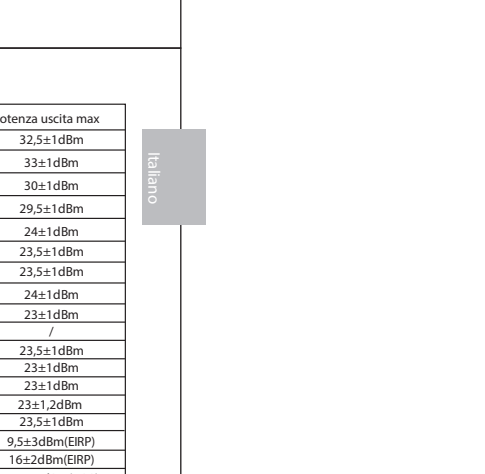

Table with 2 columns: Parameter and Value. Includes product CP1H2251, screen size, dimensions, battery, camera, and SAR values.