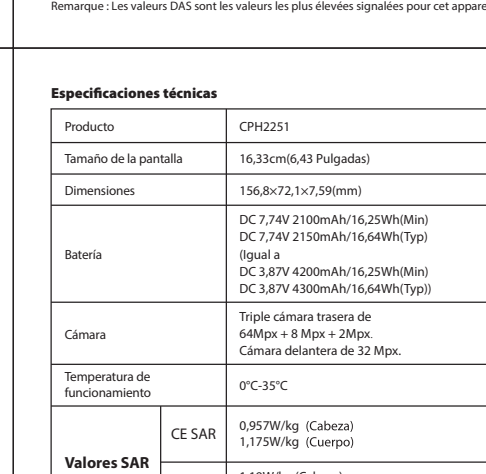

Table with 2 columns: Parameter and Value. Includes product CP1H2251, screen size, dimensions, battery, camera, and SAR values.