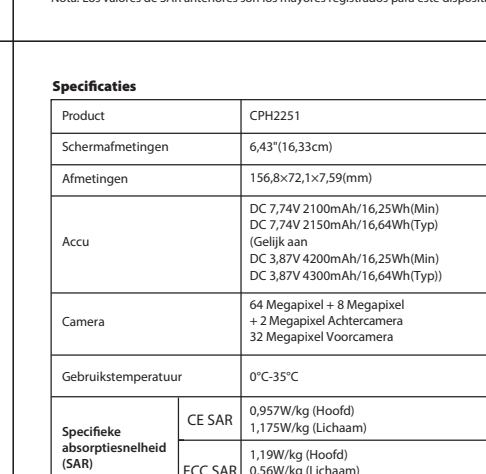

Table with 2 columns: Parameter and Value. Includes product CP1H2251, screen size, dimensions, battery, camera, and SAR values.