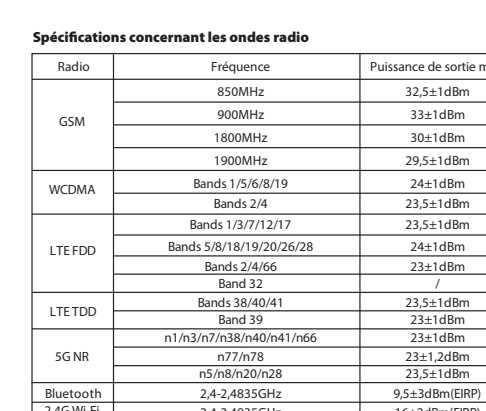

Table with 2 columns: Parameter and Value. Includes product CP1H2251, screen size, dimensions, battery, camera, and SAR values.