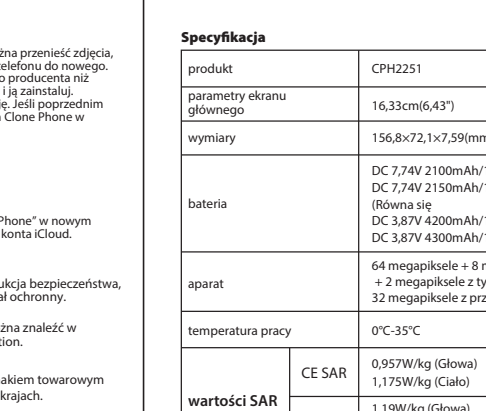

Table with 2 columns: Parameter and Value. Includes product CP1H2251, screen size, dimensions, battery, camera, and SAR values.