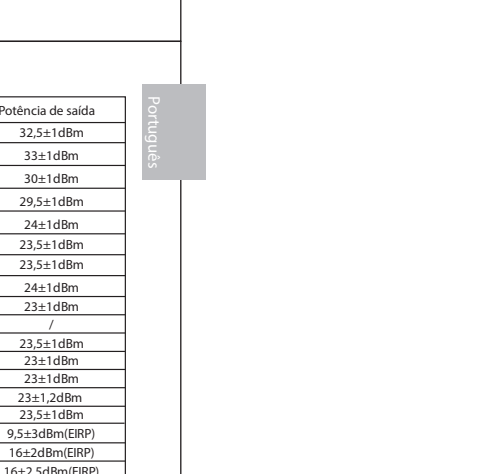

Table with 2 columns: Parameter and Value. Includes product CP1H2251, screen size, dimensions, battery, camera, and SAR values.