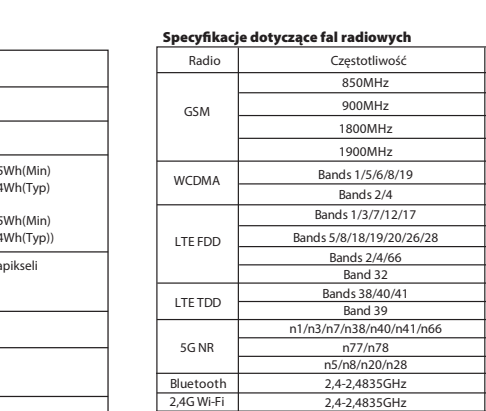

Table with 2 columns: Parameter and Value. Includes product CP1H2251, screen size, dimensions, battery, camera, and SAR values.