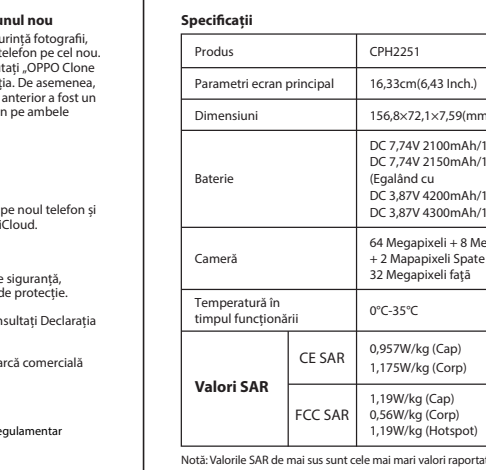

Table with 2 columns: Parameter and Value. Includes product CP1H2251, screen size, dimensions, battery, camera, and SAR values.