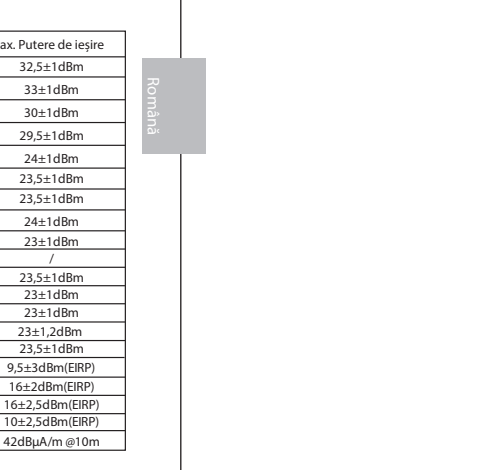

Table with 2 columns: Parameter and Value. Includes product CP1H2251, screen size, dimensions, battery, camera, and SAR values.