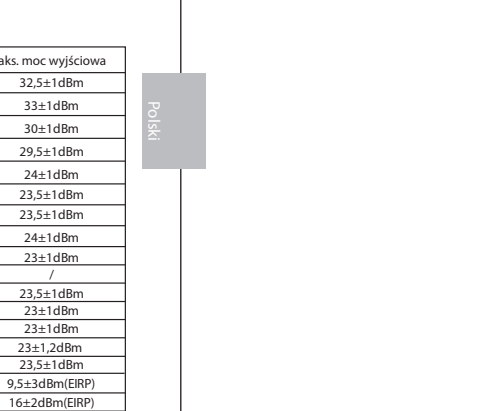

Table with 2 columns: Parameter and Value. Includes product CP1H2251, screen size, dimensions, battery, camera, and SAR values.