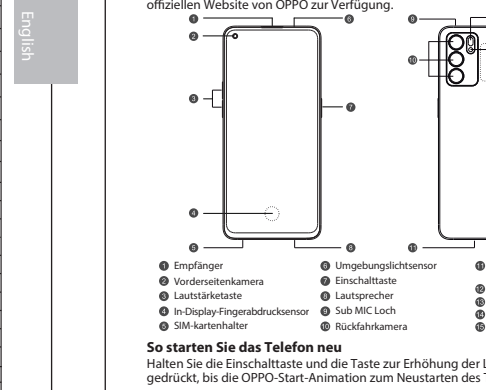

Table with 2 columns: Parameter and Value. Includes product CP1H2251, screen size, dimensions, battery, camera, and SAR values.