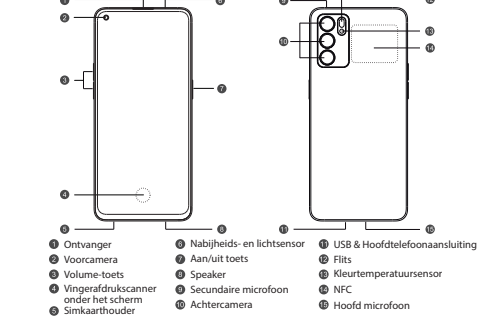

Table with 2 columns: Parameter and Value. Includes details for CP1H2251, screen size, dimensions, battery capacity, camera resolution, and SAR values.

Table with 3 columns: Radio, Frequency, Max. Output Power. Lists GSM, WCDMA, LTE FDD, LTE TDD, and 5G NR bands.

Table with 2 columns: Parameter and Value. Includes model CP1H2251, screen size, dimensions, battery, camera, and SAR values.

Table with 2 columns: Parameter and Value. Includes product CP1H2251, screen size, dimensions, battery, camera, and SAR values.

Table with 3 columns: Radio, Frequente, Max. potência de saída. Lists GSM, WCDMA, LTE FDD, LTE TDD, and 5G NR bands.