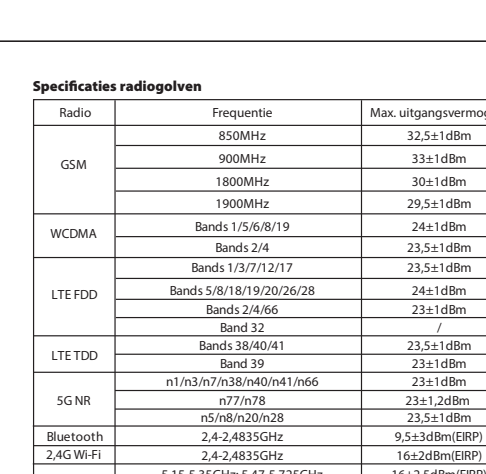

Table with 2 columns: Parameter and Value. Includes product CP1H2251, screen size, dimensions, battery, camera, and SAR values.