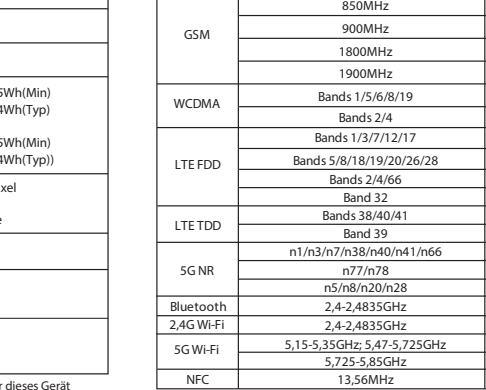

Table with 2 columns: Parameter and Value. Includes product CP1H2251, screen size, dimensions, battery, camera, and SAR values.