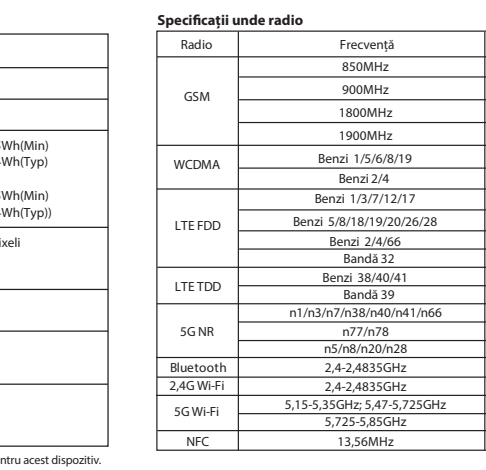

Table with 2 columns: Parameter and Value. Includes product CP1H2251, screen size, dimensions, battery, camera, and SAR values.